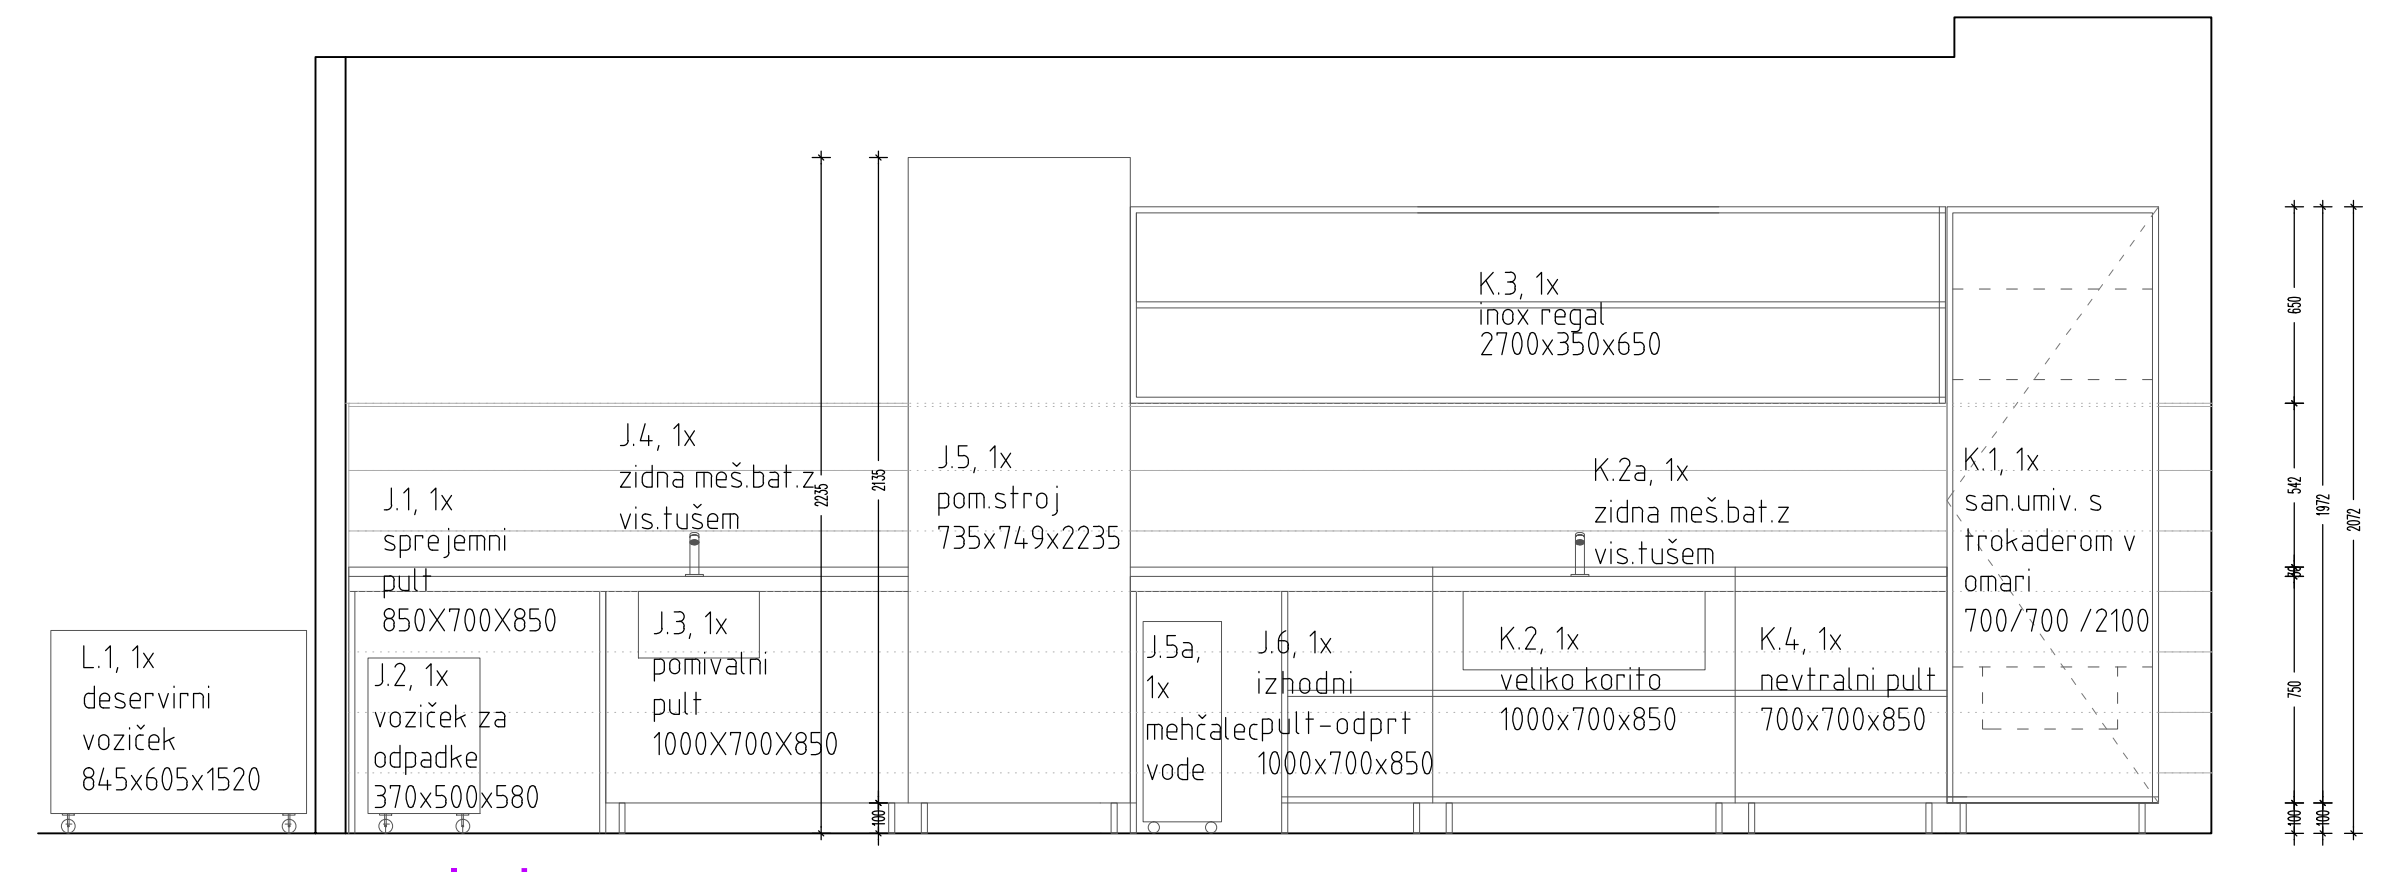

pogled e

pogled g

pogled f

**M - inženiring**  
 Projektiranje, inženiring in svetovanje, d.o.o. IZS 1411

Objekt:	ODSTRANITEV DELA OBSTOJEČEGA OBJEKTA IN GRADNJA NOVEGA DELA, NADZIDAVA IN REKONSTRUKCIJA OBSTOJEČE SREDNJE ŠOLE V KOČEVJU
Lokacija:	
Vrsta projekta:	PROJEKT OPREME
Vsebinska lista:	P5, A, B, G, H, J, K, L - HODNIK1, BIOL. ODPADKI, PROSTOR ZA TERMOPORT, RAZDELILNA KUHINJA, RAZDELJEVANJE HRANE, POMIVANJE, FIZIČNE POSODE IN TERMOPORTOV, POMIVANJE KUHINSKE POSODE, HODNIK2, pogled e, f, g
Datum:	november 2013
Merilo:	1:25