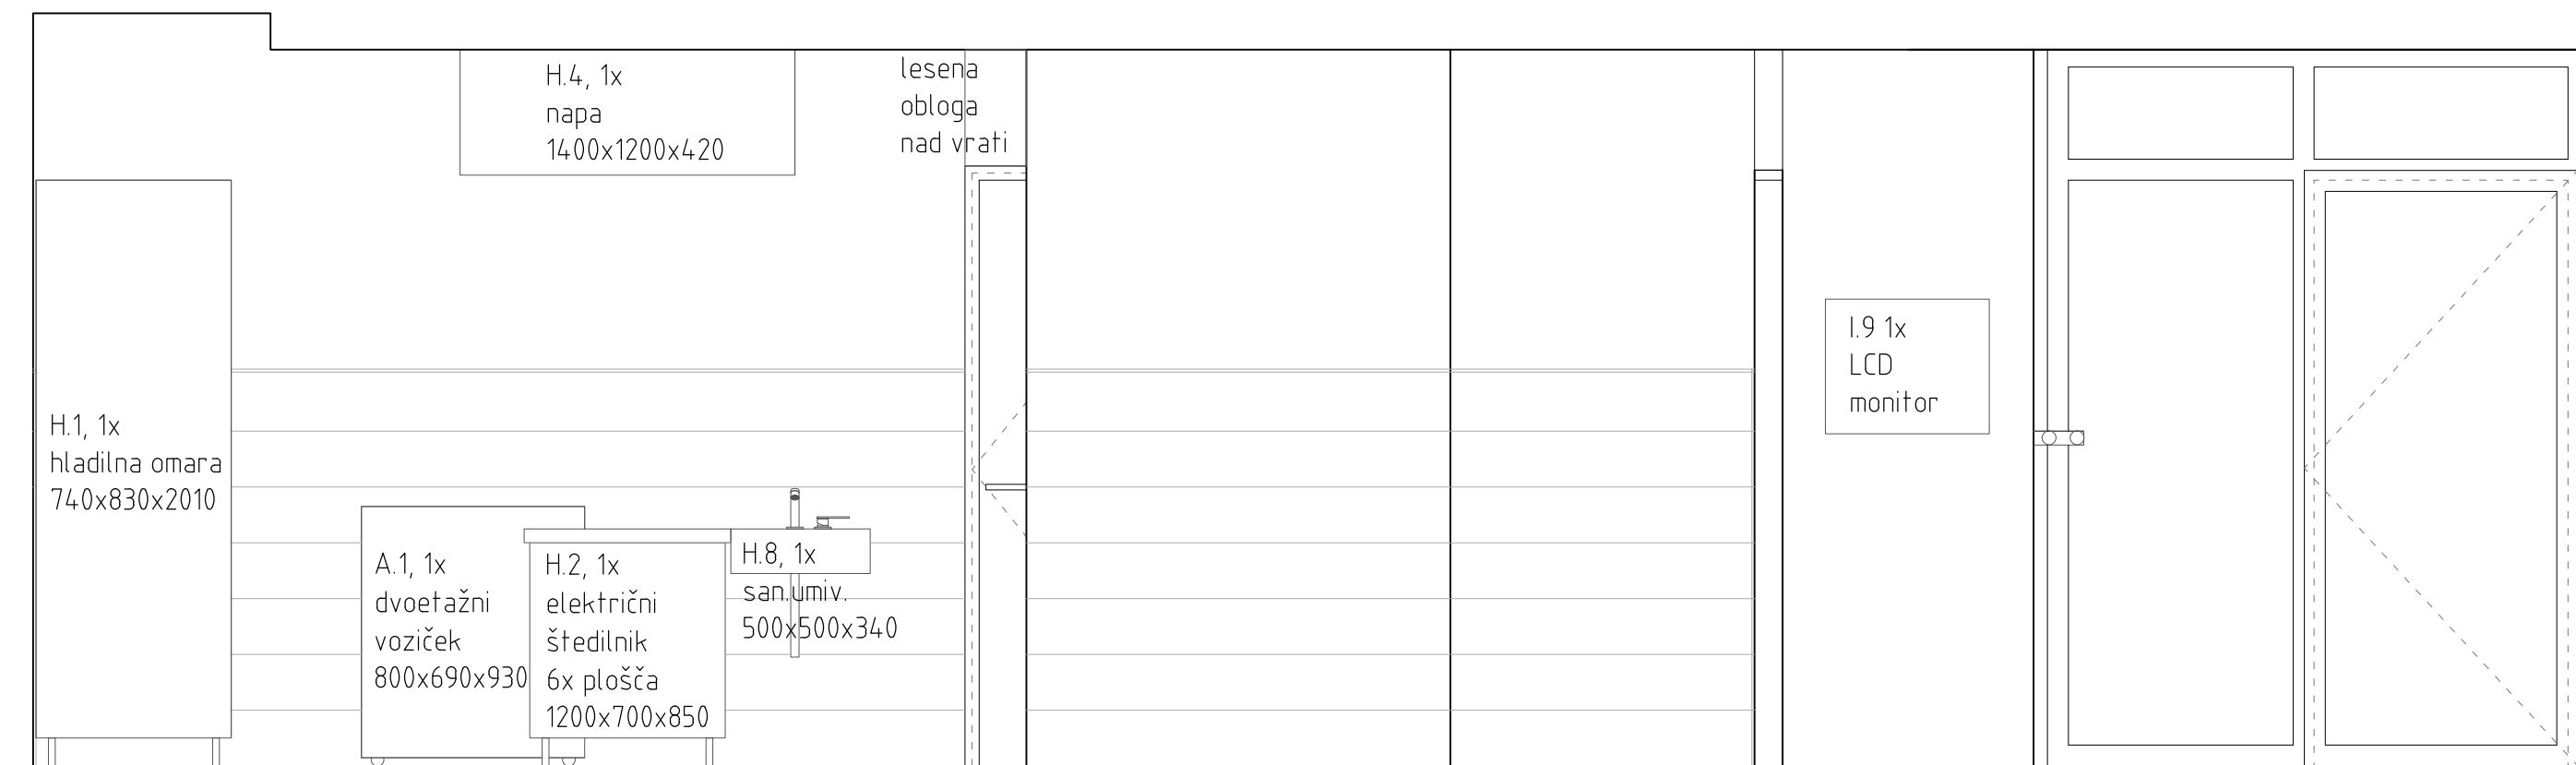

pogled e

pogled g

pogled f

**M - inženiring**  
 Projektiranje, inženiring in svetovanje, d.o.o. IZS 1411

Objekt:	ODSTRANITEV DELA OBSTOJEČEGA OBJEKTA IN GRADNJA NOVEGA DELA, NADZIDAVA IN REKONSTRUKCIJA OBSTOJEČE SREDNJE ŠOLE V KOČEVJU
Lokacija:	
Vrsta projekta:	PROJEKT OPREME
Vsebinska lista:	P5, A, B, G, H, J, K, L - HODNIK1, BIOL. ODPADKI, PROSTOR ZA TERMOPORT, RAZDELILNA KUHINJA, RAZDELJEVANJE HRANE, POMIVANJE, FIZIČNE POSODE IN TERMOPORTOV, POMIVANJE KUHINSKE POSODE, HODNIK2, pogled e, f, g
Datum:	november 2013
Merilo:	1:25